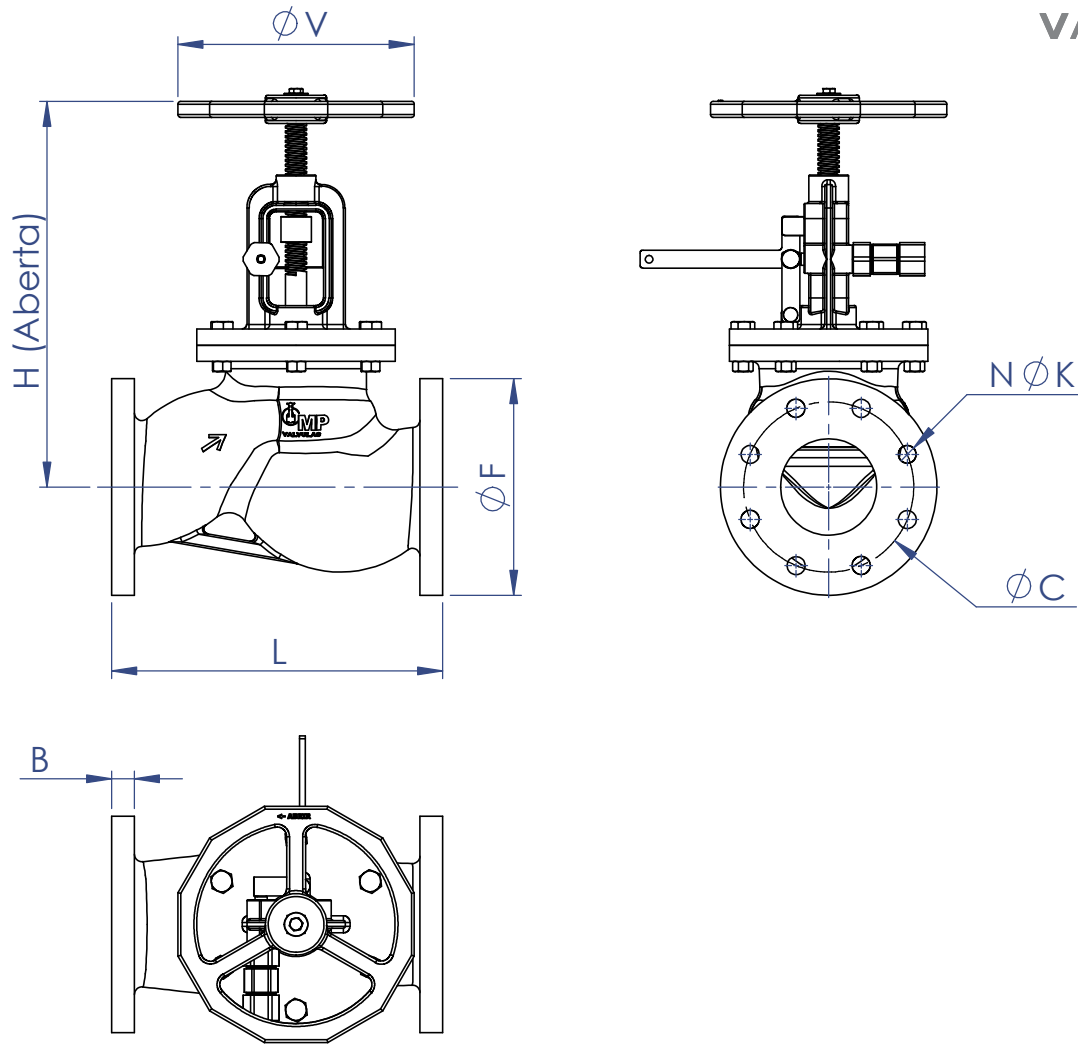

VÁLVULA GLOBO AERODINÂMICA FLANGEADA PADRÃO DIN PN40

FIG.:
330FR

COM SISTEMA DE FECHAMENTO RÁPIDO POR ALAVANCA ou PISTÃO HIDRÁULICO/PNEUMÁTICO

| | | |
|----|-----------------------|-------------------------------------|
| 1 | CORPO | AÇO CARBONO ASTM A216 GR. WCB |
| 2 | CASTELO | AÇO CARBONO ASTM A216 GR. WCB |
| 3 | CONTRA SEDE | AÇO INOX AISI 410 |
| 4 | ANEL DE VEDAÇÃO | AÇO INOX ASTM A217 GR. CA15 |
| 5 | HASTE | AÇO INOX AISI 410 |
| 6 | PORCA CONTRA SEDE | AÇO INOX AISI 410 |
| 7 | ANEL TRAVA DA HASTE | AÇO INOX AISI 410 |
| 8 | MOLA | AÇO INOX AISI 302 |
| 9 | ANEL O´RING VEDAÇÃO | VITON |
| 10 | PARAFUSOS E PORCAS | A 307 - GR.A / A 563 GR.A |
| 11 | VOLANTE | FºFº NODULAR ASTM A536 GR. 65.45.12 |
| 12 | JUNTA | PAPELÃO HIDRÁULICO NA 1100 |
| 13 | CONJUNTO ALAVANCA | AÇO CARBONO |
| 14 | PISTÃO HIDR. / PNEUM. | LATÃO B16 / O´RING VITON |

VÁLVULA GLOBO AERODINÂMICA FLANGEADA PADRÃO DIN PN40

FIG.:
330FR

COM SISTEMA DE FECHAMENTO RÁPIDO POR ALAVANCA ou PISTÃO HIDRÁULICO/PNEUMÁTICO

NORMAS APLICADAS

DIN EN 558-1

NBR 7675

API 598

| DN | | L | F | B | C | N | K | H | V |
|--------|-----|-----|-----|----|-----|---|----|-----|-----|
| inch | mm | | | | | | | | |
| 1/2" | 15 | 130 | 95 | 14 | 65 | 4 | 14 | 295 | 150 |
| 3/4" | 20 | 150 | 105 | 16 | 75 | 4 | 14 | 295 | 150 |
| 1" | 25 | 160 | 115 | 16 | 85 | 4 | 14 | 295 | 150 |
| 1.1/4" | 32 | 180 | 140 | 18 | 100 | 4 | 19 | 295 | 150 |
| 1.1/2" | 40 | 200 | 150 | 18 | 110 | 4 | 19 | 335 | 150 |
| 2" | 50 | 230 | 165 | 20 | 125 | 4 | 19 | 345 | 200 |
| 2.1/2" | 65 | 290 | 185 | 20 | 145 | 4 | 19 | 360 | 200 |
| 3" | 75 | 310 | 194 | 22 | 154 | 4 | 19 | 360 | 200 |
| | 80 | 310 | 200 | 22 | 160 | 8 | 19 | 360 | 200 |
| 4" | 100 | 350 | 220 | 24 | 180 | 8 | 19 | 390 | 250 |

Desenhista: Daniel Trombim

Des. Nº.: T.330FR

ESCALA: S/E

Unidade: mm

FOLHA: 2/2

DATA: 29/03/22

REV.: 00

(19) 3429.1122