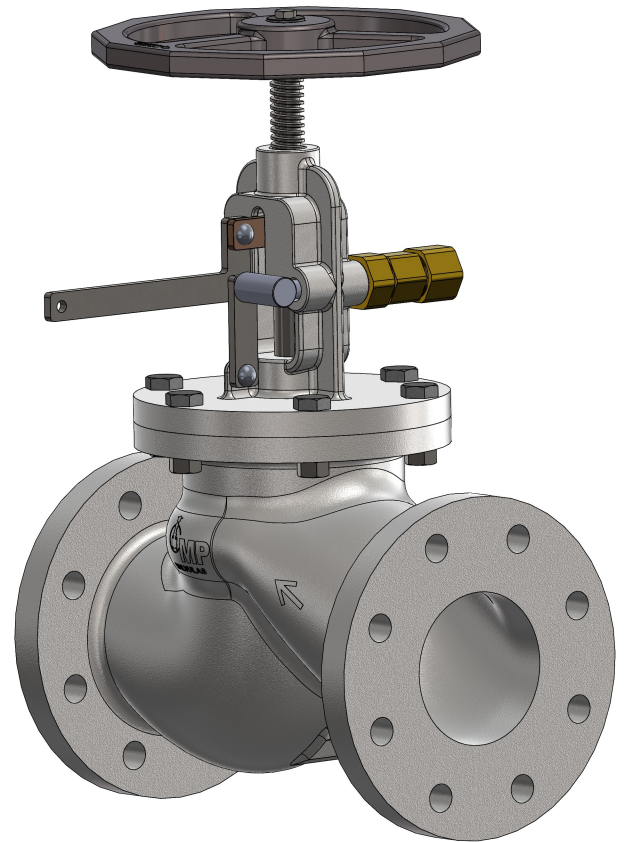

VÁLVULA GLOBO AERODINÂMICA FLANGEADA PADRÃO DIN PN40

FIG.:
330FR

COM SISTEMA DE FECHAMENTO RÁPIDO POR ALAVANCA ou PISTÃO HIDRÁULICO/PNEUMÁTICO

| | | |
|----|-----------------------|-------------------------------------|
| 1 | CORPO | AÇO CARBONO ASTM A216 GR. WCB |
| 2 | CASTELO | AÇO CARBONO ASTM A216 GR. WCB |
| 3 | CONTRA SEDE | AÇO INOX AISI 410 |
| 4 | ANEL DE VEDAÇÃO | AÇO INOX ASTM A217 GR. CA15 |
| 5 | HASTE | AÇO INOX AISI 410 |
| 6 | PORCA CONTRA SEDE | AÇO INOX AISI 410 |
| 7 | ANEL TRAVA DA HASTE | AÇO INOX AISI 410 |
| 8 | MOLA | AÇO INOX AISI 302 |
| 9 | ANEL O´RING VEDAÇÃO | VITON |
| 10 | PARAFUSOS E PORCAS | A 307 - GR.A / A 563 GR.A |
| 11 | VOLANTE | FºFº NODULAR ASTM A536 GR. 65.45.12 |
| 12 | JUNTA | PAPELÃO HIDRÁULICO NA 1100 |
| 13 | CONJUNTO ALAVANCA | AÇO CARBONO |
| 14 | PISTÃO HIDR. / PNEUM. | LATÃO B16 / O´RING VITON |

VÁLVULA GLOBO AERODINÂMICA FLANGEADA PADRÃO DIN PN40

FIG.:
330FR

COM SISTEMA DE FECHAMENTO RÁPIDO POR ALAVANCA ou PISTÃO HIDRÁULICO/PNEUMÁTICO

NORMAS APLICADAS

DIN EN 558-1

NBR 7675

API 598

| DN | | L | F | B | C | N | K | H | V |
|--------|-----|-----|-----|----|-----|---|----|-----|-----|
| inch | mm | | | | | | | | |
| 1/2" | 15 | 130 | 95 | 14 | 65 | 4 | 14 | 295 | 150 |
| 3/4" | 20 | 150 | 105 | 16 | 75 | 4 | 14 | 295 | 150 |
| 1" | 25 | 160 | 115 | 16 | 85 | 4 | 14 | 295 | 150 |
| 1.1/4" | 32 | 180 | 140 | 18 | 100 | 4 | 19 | 295 | 150 |
| 1.1/2" | 40 | 200 | 150 | 18 | 110 | 4 | 19 | 335 | 150 |
| 2" | 50 | 230 | 165 | 20 | 125 | 4 | 19 | 345 | 200 |
| 2.1/2" | 65 | 290 | 185 | 20 | 145 | 4 | 19 | 360 | 200 |
| 3" | 75 | 310 | 194 | 22 | 154 | 4 | 19 | 360 | 200 |
| | 80 | 310 | 200 | 22 | 160 | 8 | 19 | 360 | 200 |
| 4" | 100 | 350 | 220 | 24 | 180 | 8 | 19 | 390 | 250 |

Desenhista: Daniel Trombim

Des. Nº.: T.330FR

ESCALA: S/E

Unidade: mm

FOLHA: 2/2

DATA: 29/03/22

REV.: 00

(19) 3429.1122