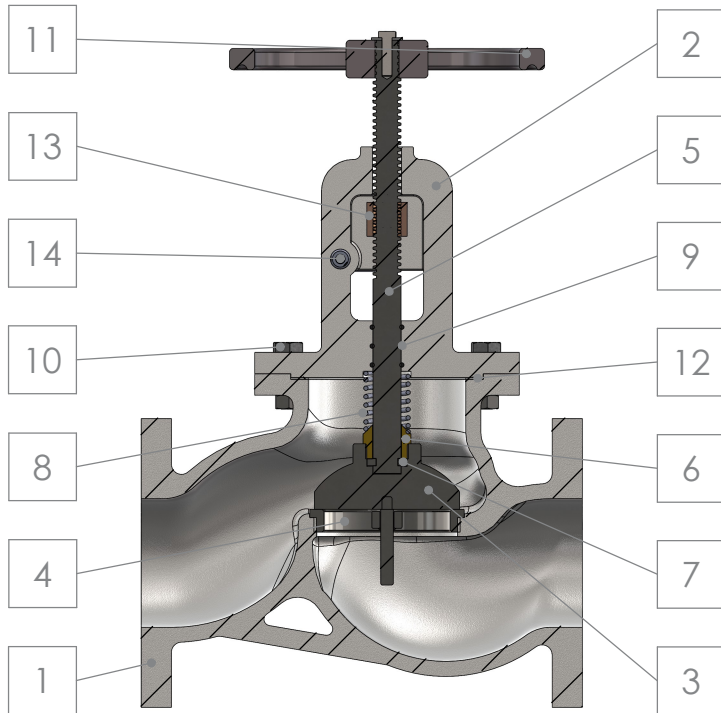

VÁLVULA GLOBO AERODINÂMICA FLANGEADA PADRÃO DIN PN40

FIG.:
330FR

COM SISTEMA DE FECHAMENTO RÁPIDO POR ALAVANCA ou PISTÃO HIDRÁULICO/PNEUMÁTICO

| | | |
|----|-----------------------|-------------------------------------|
| 1 | CORPO | AÇO CARBONO ASTM A216 GR. WCB |
| 2 | CASTELO | AÇO CARBONO ASTM A216 GR. WCB |
| 3 | CONTRA SEDE | AÇO INOX AISI 410 |
| 4 | ANEL DE VEDAÇÃO | AÇO INOX ASTM A217 GR. CA15 |
| 5 | HASTE | AÇO INOX AISI 410 |
| 6 | PORCA CONTRA SEDE | AÇO INOX AISI 410 |
| 7 | ANEL TRAVA DA HASTE | AÇO INOX AISI 410 |
| 8 | MOLA | AÇO INOX AISI 302 |
| 9 | ANEL O´RING VEDAÇÃO | VITON |
| 10 | PARAFUSOS E PORCAS | A 307 - GR.A / A 563 GR.A |
| 11 | VOLANTE | FºFº NODULAR ASTM A536 GR. 65.45.12 |
| 12 | JUNTA | PAPELÃO HIDRÁULICO NA 1100 |
| 13 | CONJUNTO ALAVANCA | AÇO CARBONO |
| 14 | PISTÃO HIDR. / PNEUM. | LATÃO B16 / O´RING VITON |

VÁLVULA GLOBO AERODINÂMICA FLANGEADA PADRÃO DIN PN40

FIG.:
330FR

COM SISTEMA DE FECHAMENTO RÁPIDO POR ALAVANCA ou PISTÃO HIDRÁULICO/PNEUMÁTICO

NORMAS APLICADAS

DIN EN 558-1

NBR 7675

API 598

| DN | | L | F | B | C | N | K | H | V |
|--------|-----|-----|-----|----|-----|---|----|-----|-----|
| inch | mm | | | | | | | | |
| 1/2" | 15 | 130 | 95 | 14 | 65 | 4 | 14 | 295 | 150 |
| 3/4" | 20 | 150 | 105 | 16 | 75 | 4 | 14 | 295 | 150 |
| 1" | 25 | 160 | 115 | 16 | 85 | 4 | 14 | 295 | 150 |
| 1.1/4" | 32 | 180 | 140 | 18 | 100 | 4 | 19 | 295 | 150 |
| 1.1/2" | 40 | 200 | 150 | 18 | 110 | 4 | 19 | 335 | 150 |
| 2" | 50 | 230 | 165 | 20 | 125 | 4 | 19 | 345 | 200 |
| 2.1/2" | 65 | 290 | 185 | 20 | 145 | 4 | 19 | 360 | 200 |
| 3" | 75 | 310 | 194 | 22 | 154 | 4 | 19 | 360 | 200 |
| | 80 | 310 | 200 | 22 | 160 | 8 | 19 | 360 | 200 |
| 4" | 100 | 350 | 220 | 24 | 180 | 8 | 19 | 390 | 250 |

Desenhista: Daniel Trombim

Des. Nº.: T.330FR

ESCALA: S/E

Unidade: mm

FOLHA: 2/2

DATA: 29/03/22

REV.: 00

(19) 3429.1122